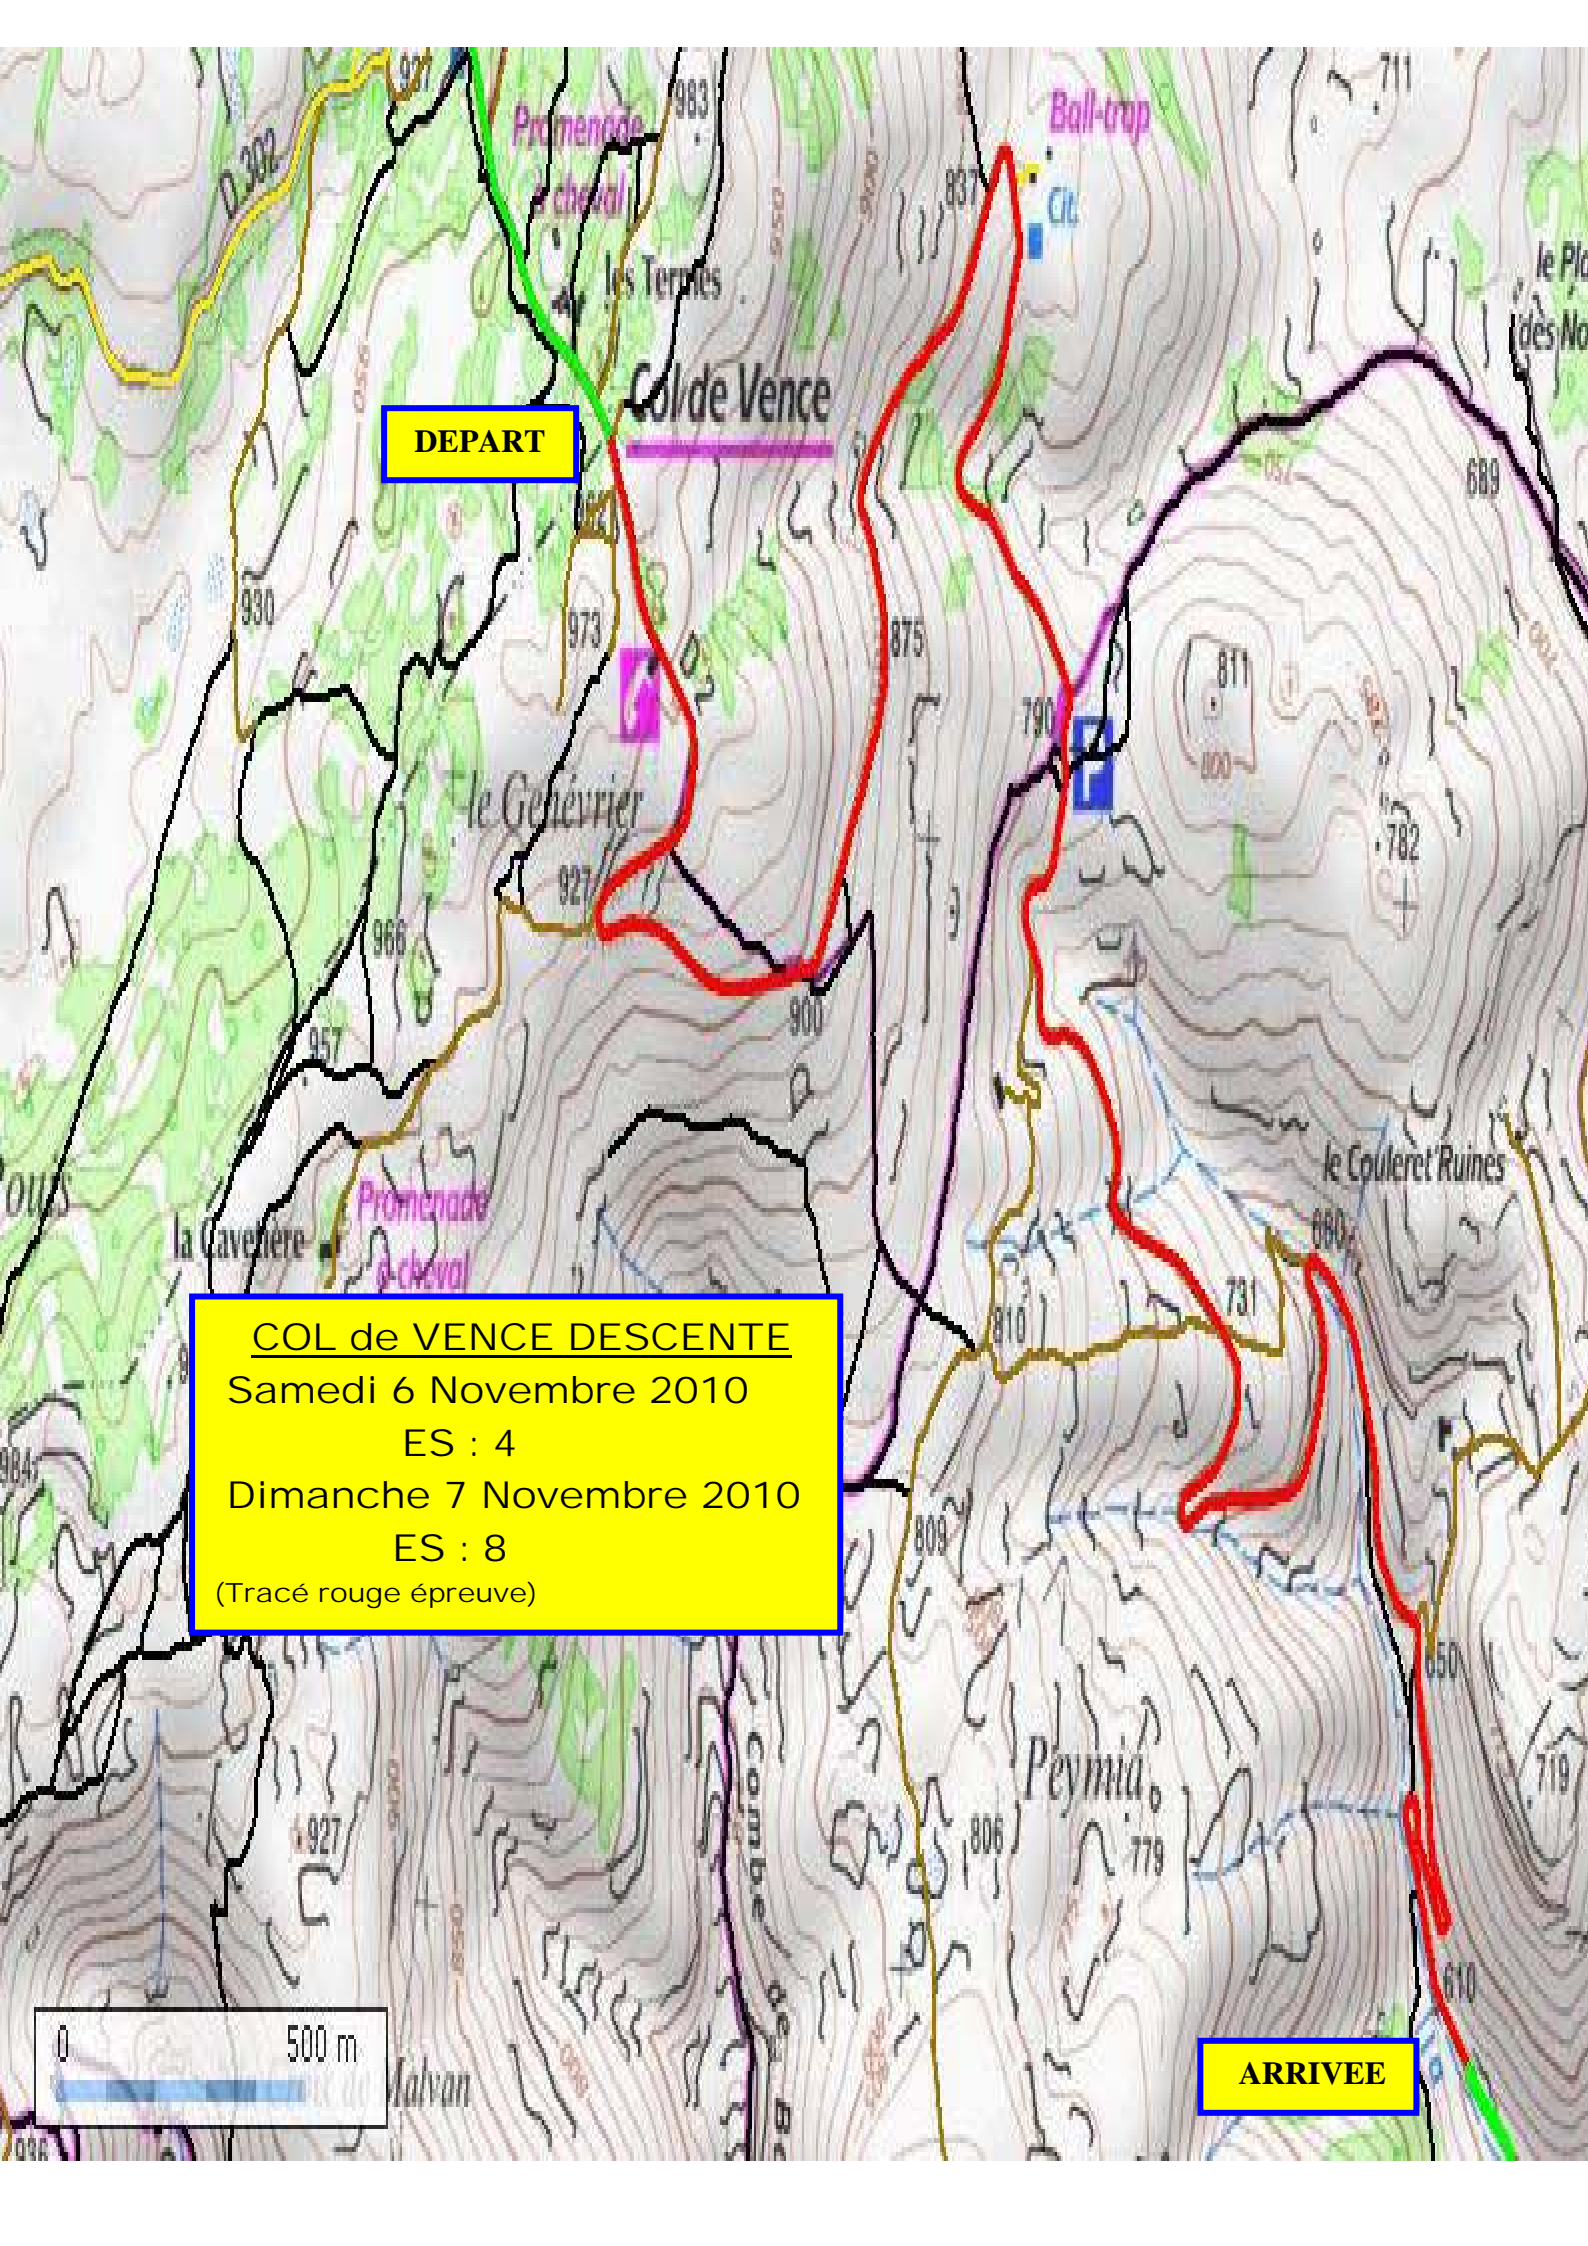

**Samedi 6 Novembre 2010**  
**ES: 1-2-3-4**  
**Dimanche 7 Novembre 2010**  
**ES: 5-6-7-8**

**Légendes:**

**ES : Epreuve Spéciale**

**D : Départ**

**A : Arrivée**

**ZA : Zone d'assistance**

**PG : Parc de regroupement**

**ARRIVEE**

**DEPART**

COL de VENCE MONTEE  
Samedi 6 Novembre 2010  
ES : 1  
Dimanche 7 Novembre 2010  
ES : 5  
(Tracé rouge épreuve)

ARRIVEE

COL DE CASTELLARAS  
Samedi 6 Novembre 2010  
ES : 3  
Dimanche 7 Novembre 2010  
ES : 7  
(Tracé rouge épreuve)

DEPART

**DEPART**

COL de VENCE DESCENTE  
Samedi 6 Novembre 2010  
ES : 4  
Dimanche 7 Novembre 2010  
ES : 8  
(Tracé rouge épreuve)

**ARRIVEE**