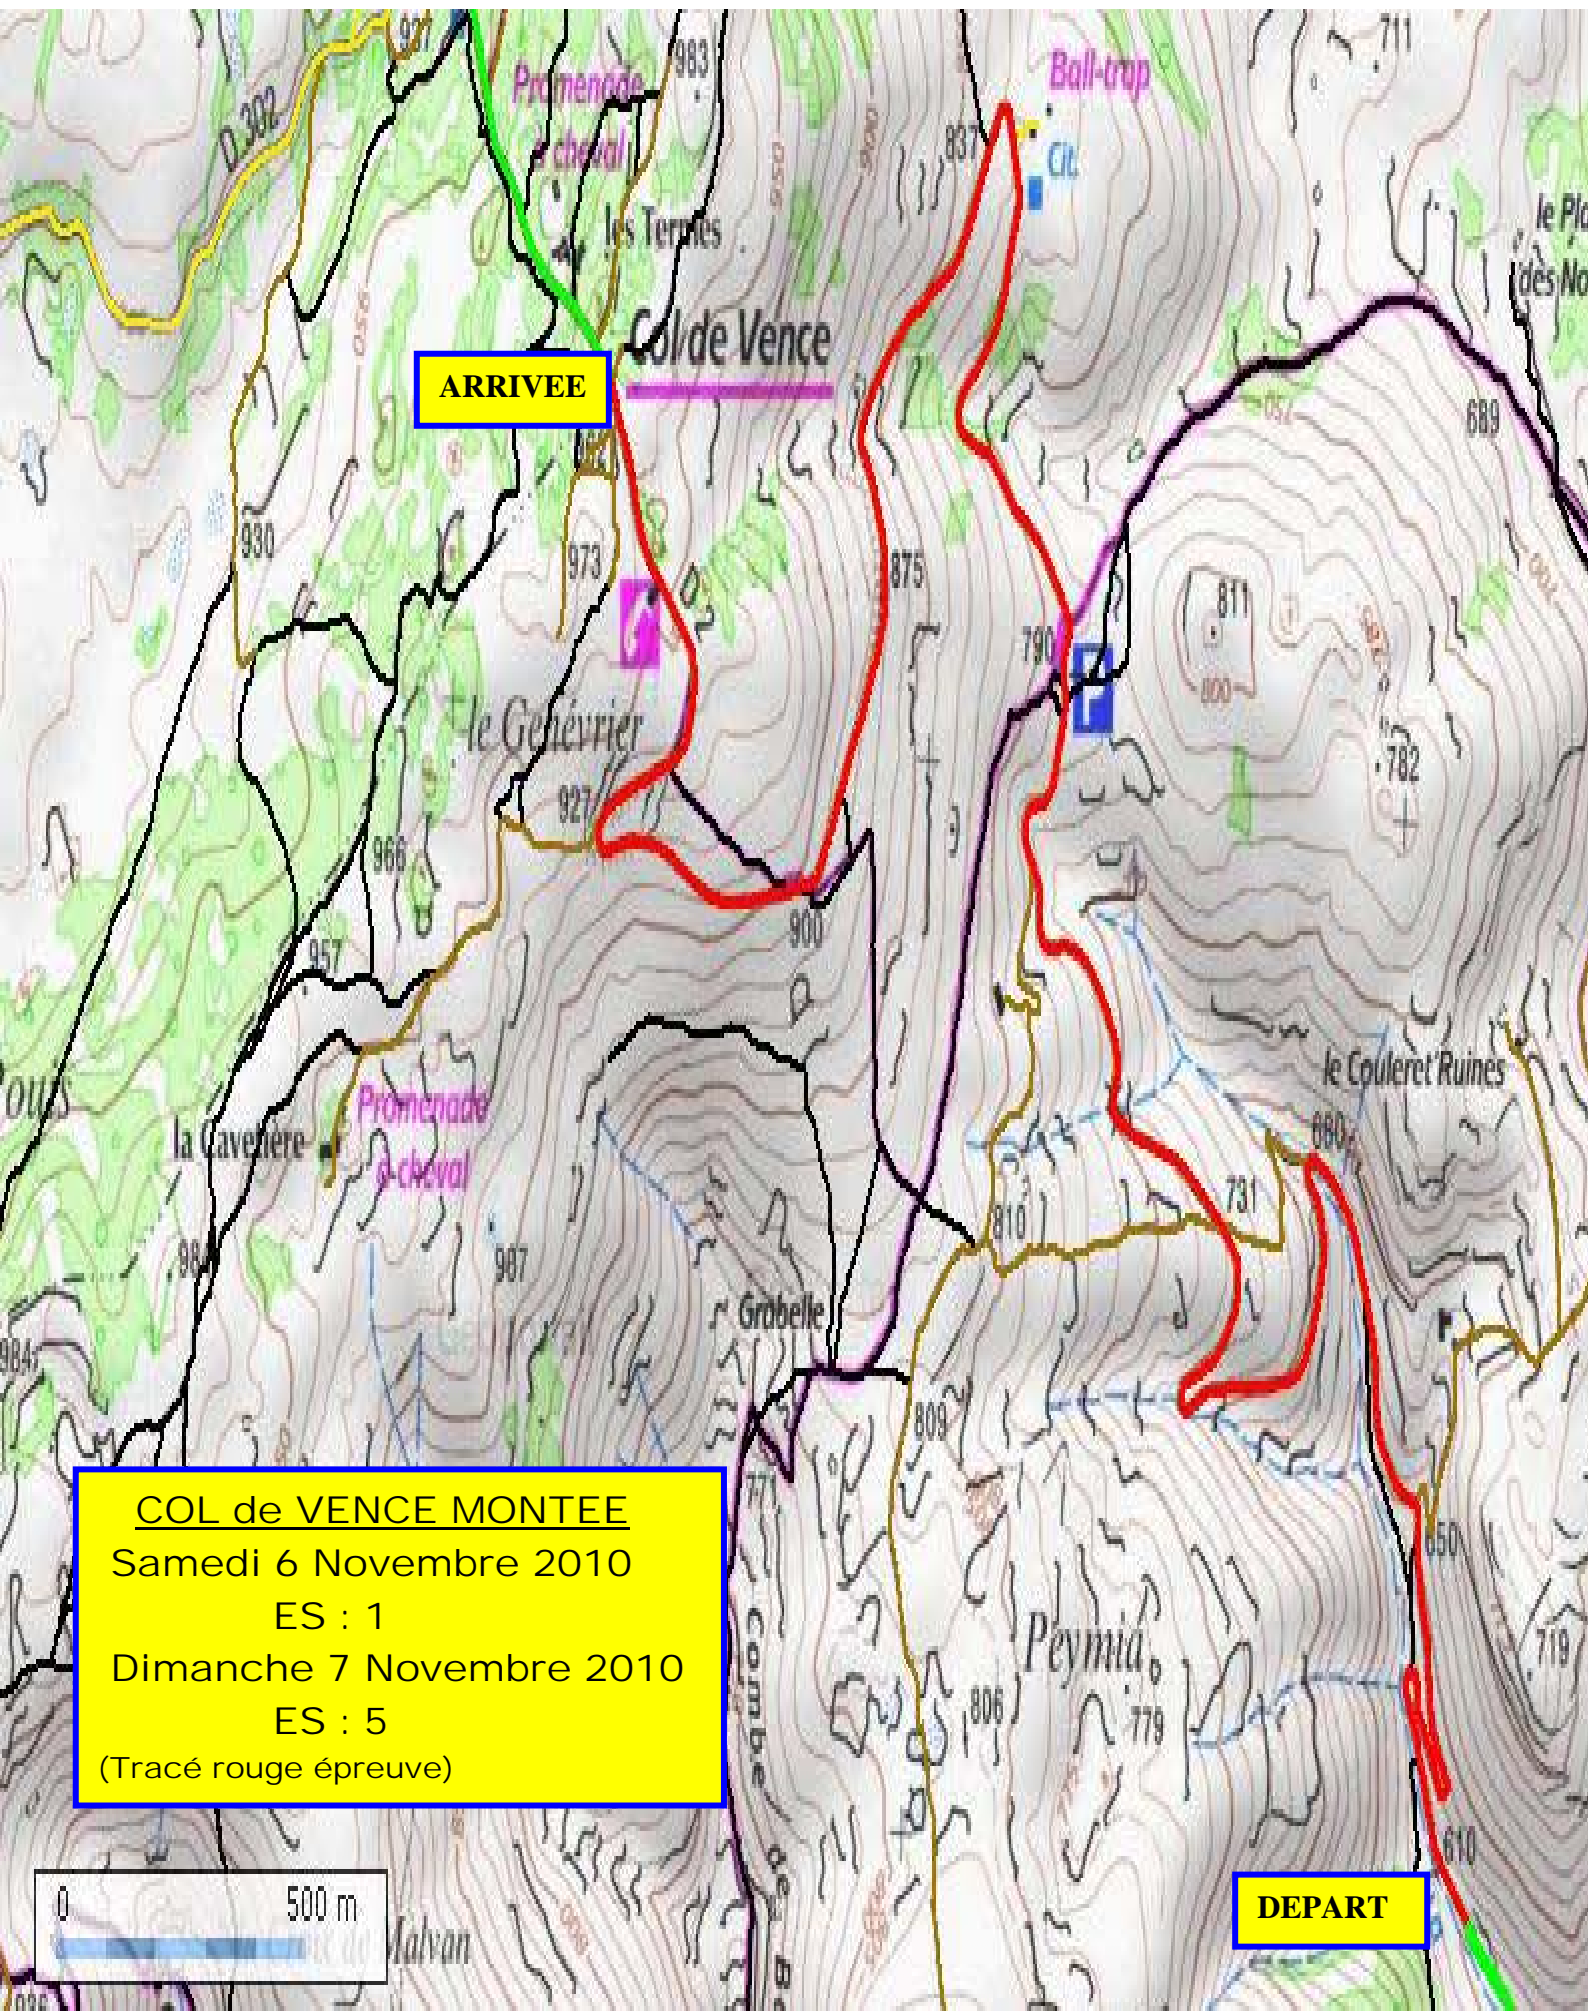

**Samedi 6 Novembre 2010**  
**ES: 1-2-3-4**  
**Dimanche 7 Novembre 2010**  
**ES: 5-6-7-8**

**Légendes:**

**ES : Epreuve Spéciale**

**D : Départ**

**A : Arrivée**

**ZA : Zone d'assistance**

**PG : Parc de regroupement**

**ARRIVEE**

**DEPART**

COL de VENCE MONTEE  
Samedi 6 Novembre 2010  
ES : 1  
Dimanche 7 Novembre 2010  
ES : 5  
(Tracé rouge épreuve)

ARRIVEE

COL DE CASTELLARAS  
Samedi 6 Novembre 2010  
ES : 3  
Dimanche 7 Novembre 2010  
ES : 7  
(Tracé rouge épreuve)

DEPART

**DEPART**

COL de VENCE DESCENTE  
Samedi 6 Novembre 2010  
ES : 4  
Dimanche 7 Novembre 2010  
ES : 8  
(Tracé rouge épreuve)

**ARRIVEE**