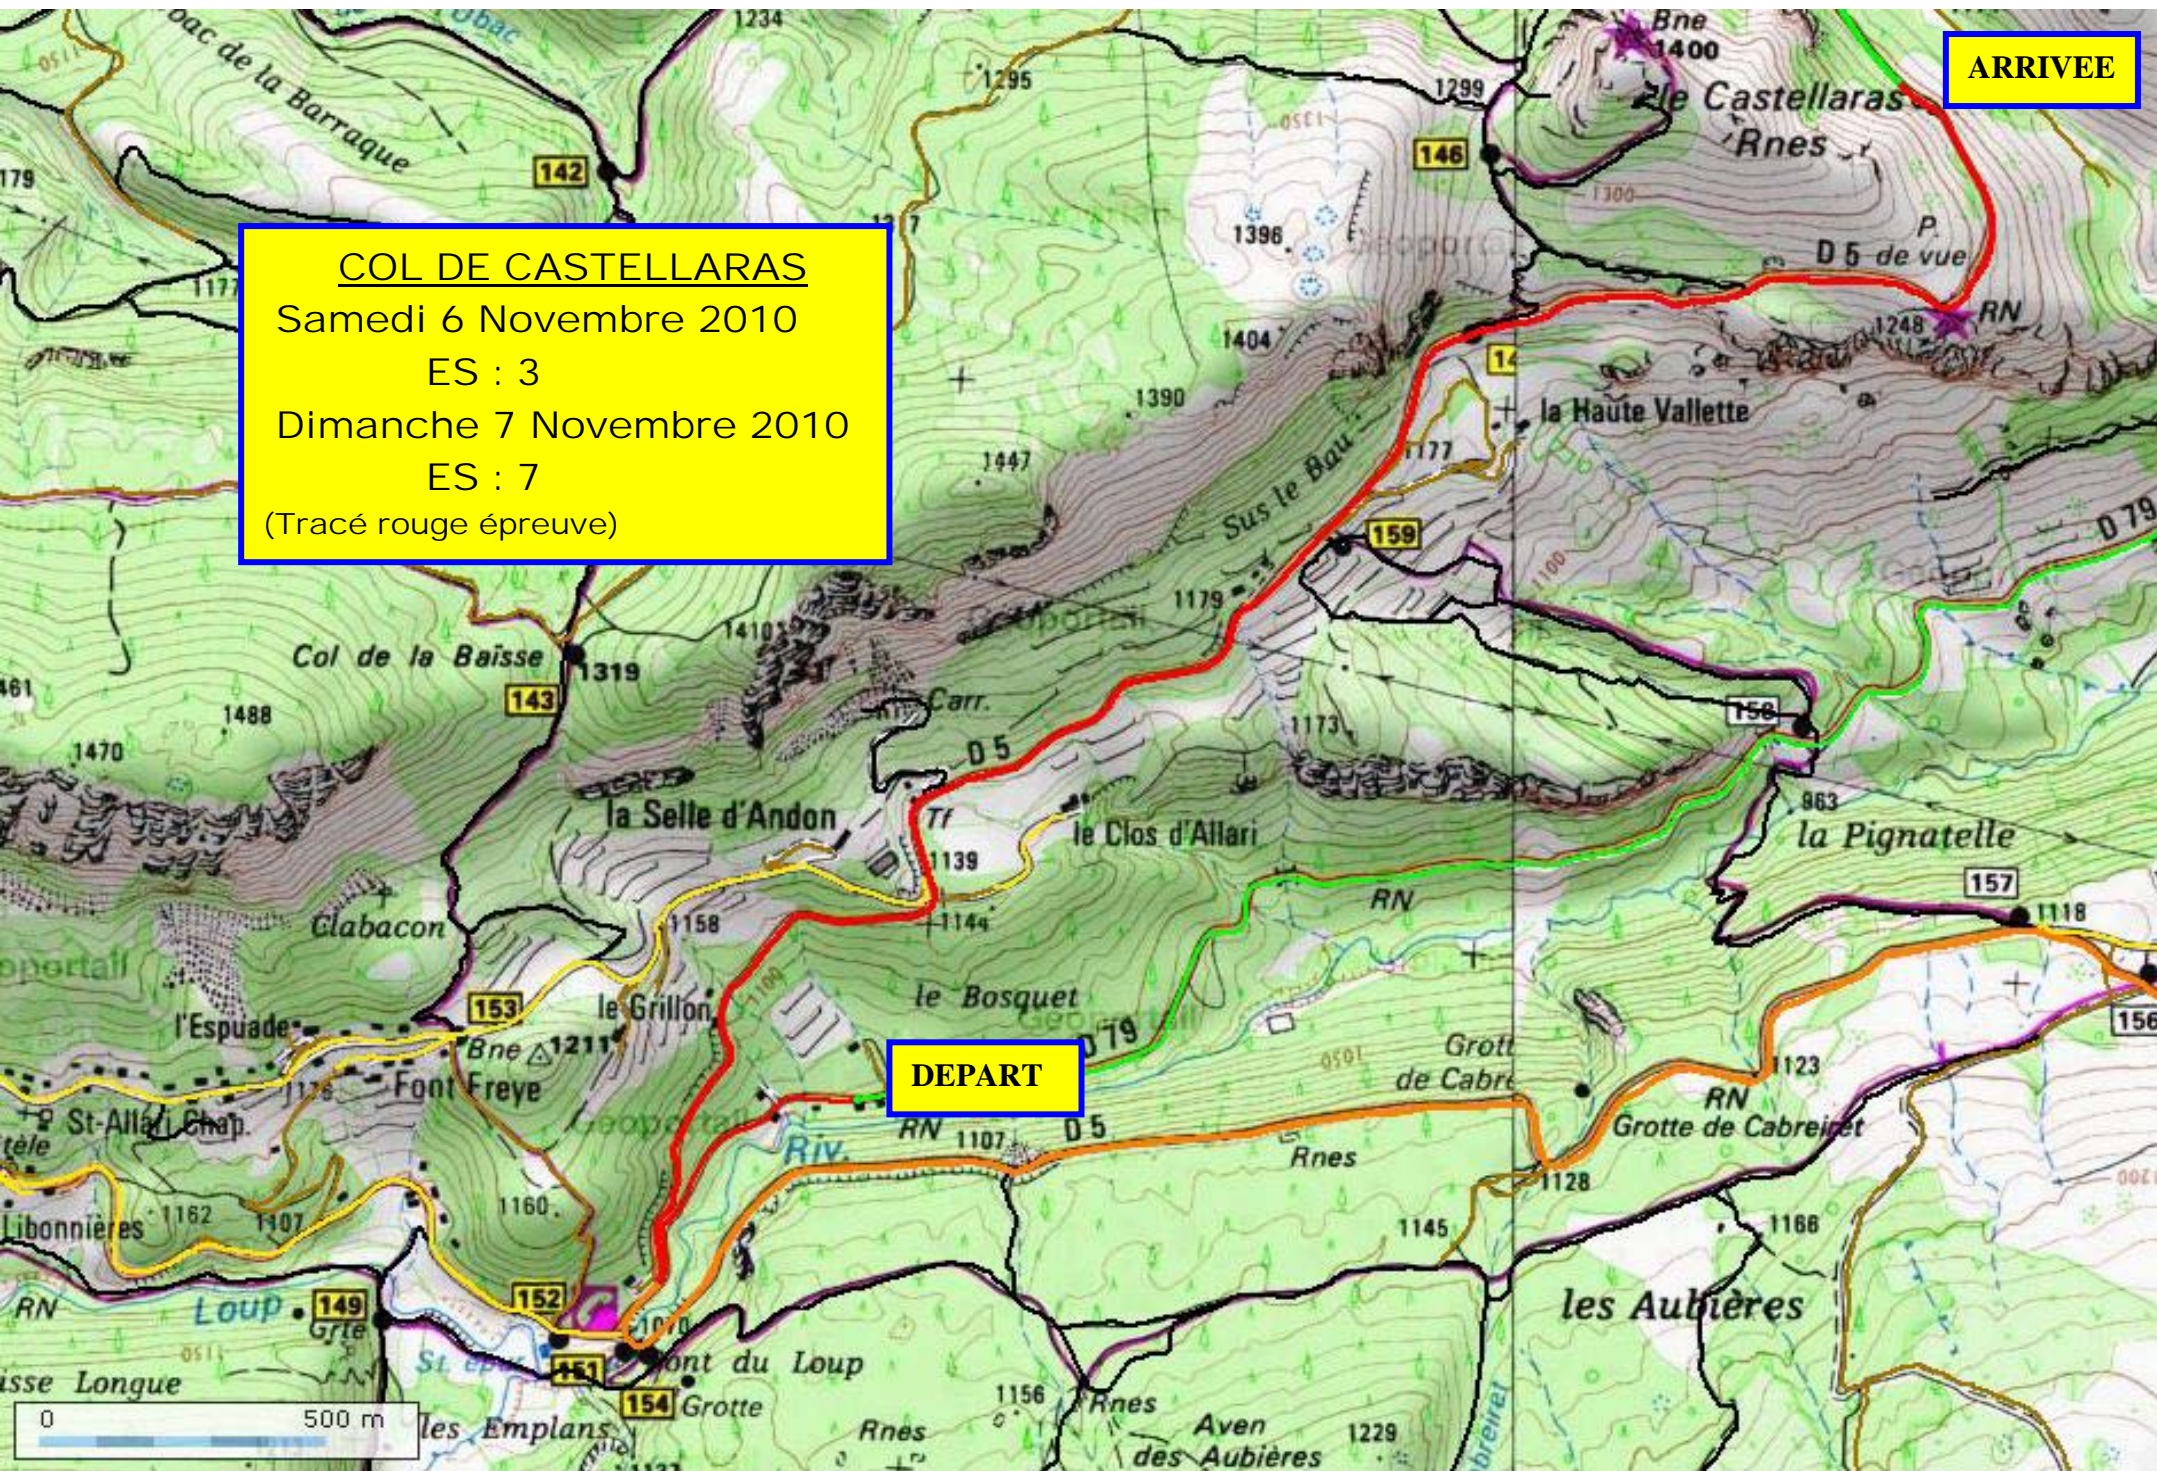

**Samedi 6 Novembre 2010**  
**ES: 1-2-3-4**  
**Dimanche 7 Novembre 2010**  
**ES: 5-6-7-8**

**Légendes:**

**ES : Epreuve Spéciale**

**D : Départ**

**A : Arrivée**

**ZA : Zone d'assistance**

**PG : Parc de regroupement**

**ARRIVEE**

**DEPART**

COL de VENCE MONTEE  
Samedi 6 Novembre 2010  
ES : 1  
Dimanche 7 Novembre 2010  
ES : 5  
(Tracé rouge épreuve)

ARRIVEE

COL DE CASTELLARAS  
Samedi 6 Novembre 2010  
ES : 3  
Dimanche 7 Novembre 2010  
ES : 7  
(Tracé rouge épreuve)

DEPART

**DEPART**

COL de VENCE DESCENTE  
Samedi 6 Novembre 2010  
ES : 4  
Dimanche 7 Novembre 2010  
ES : 8  
(Tracé rouge épreuve)

**ARRIVEE**