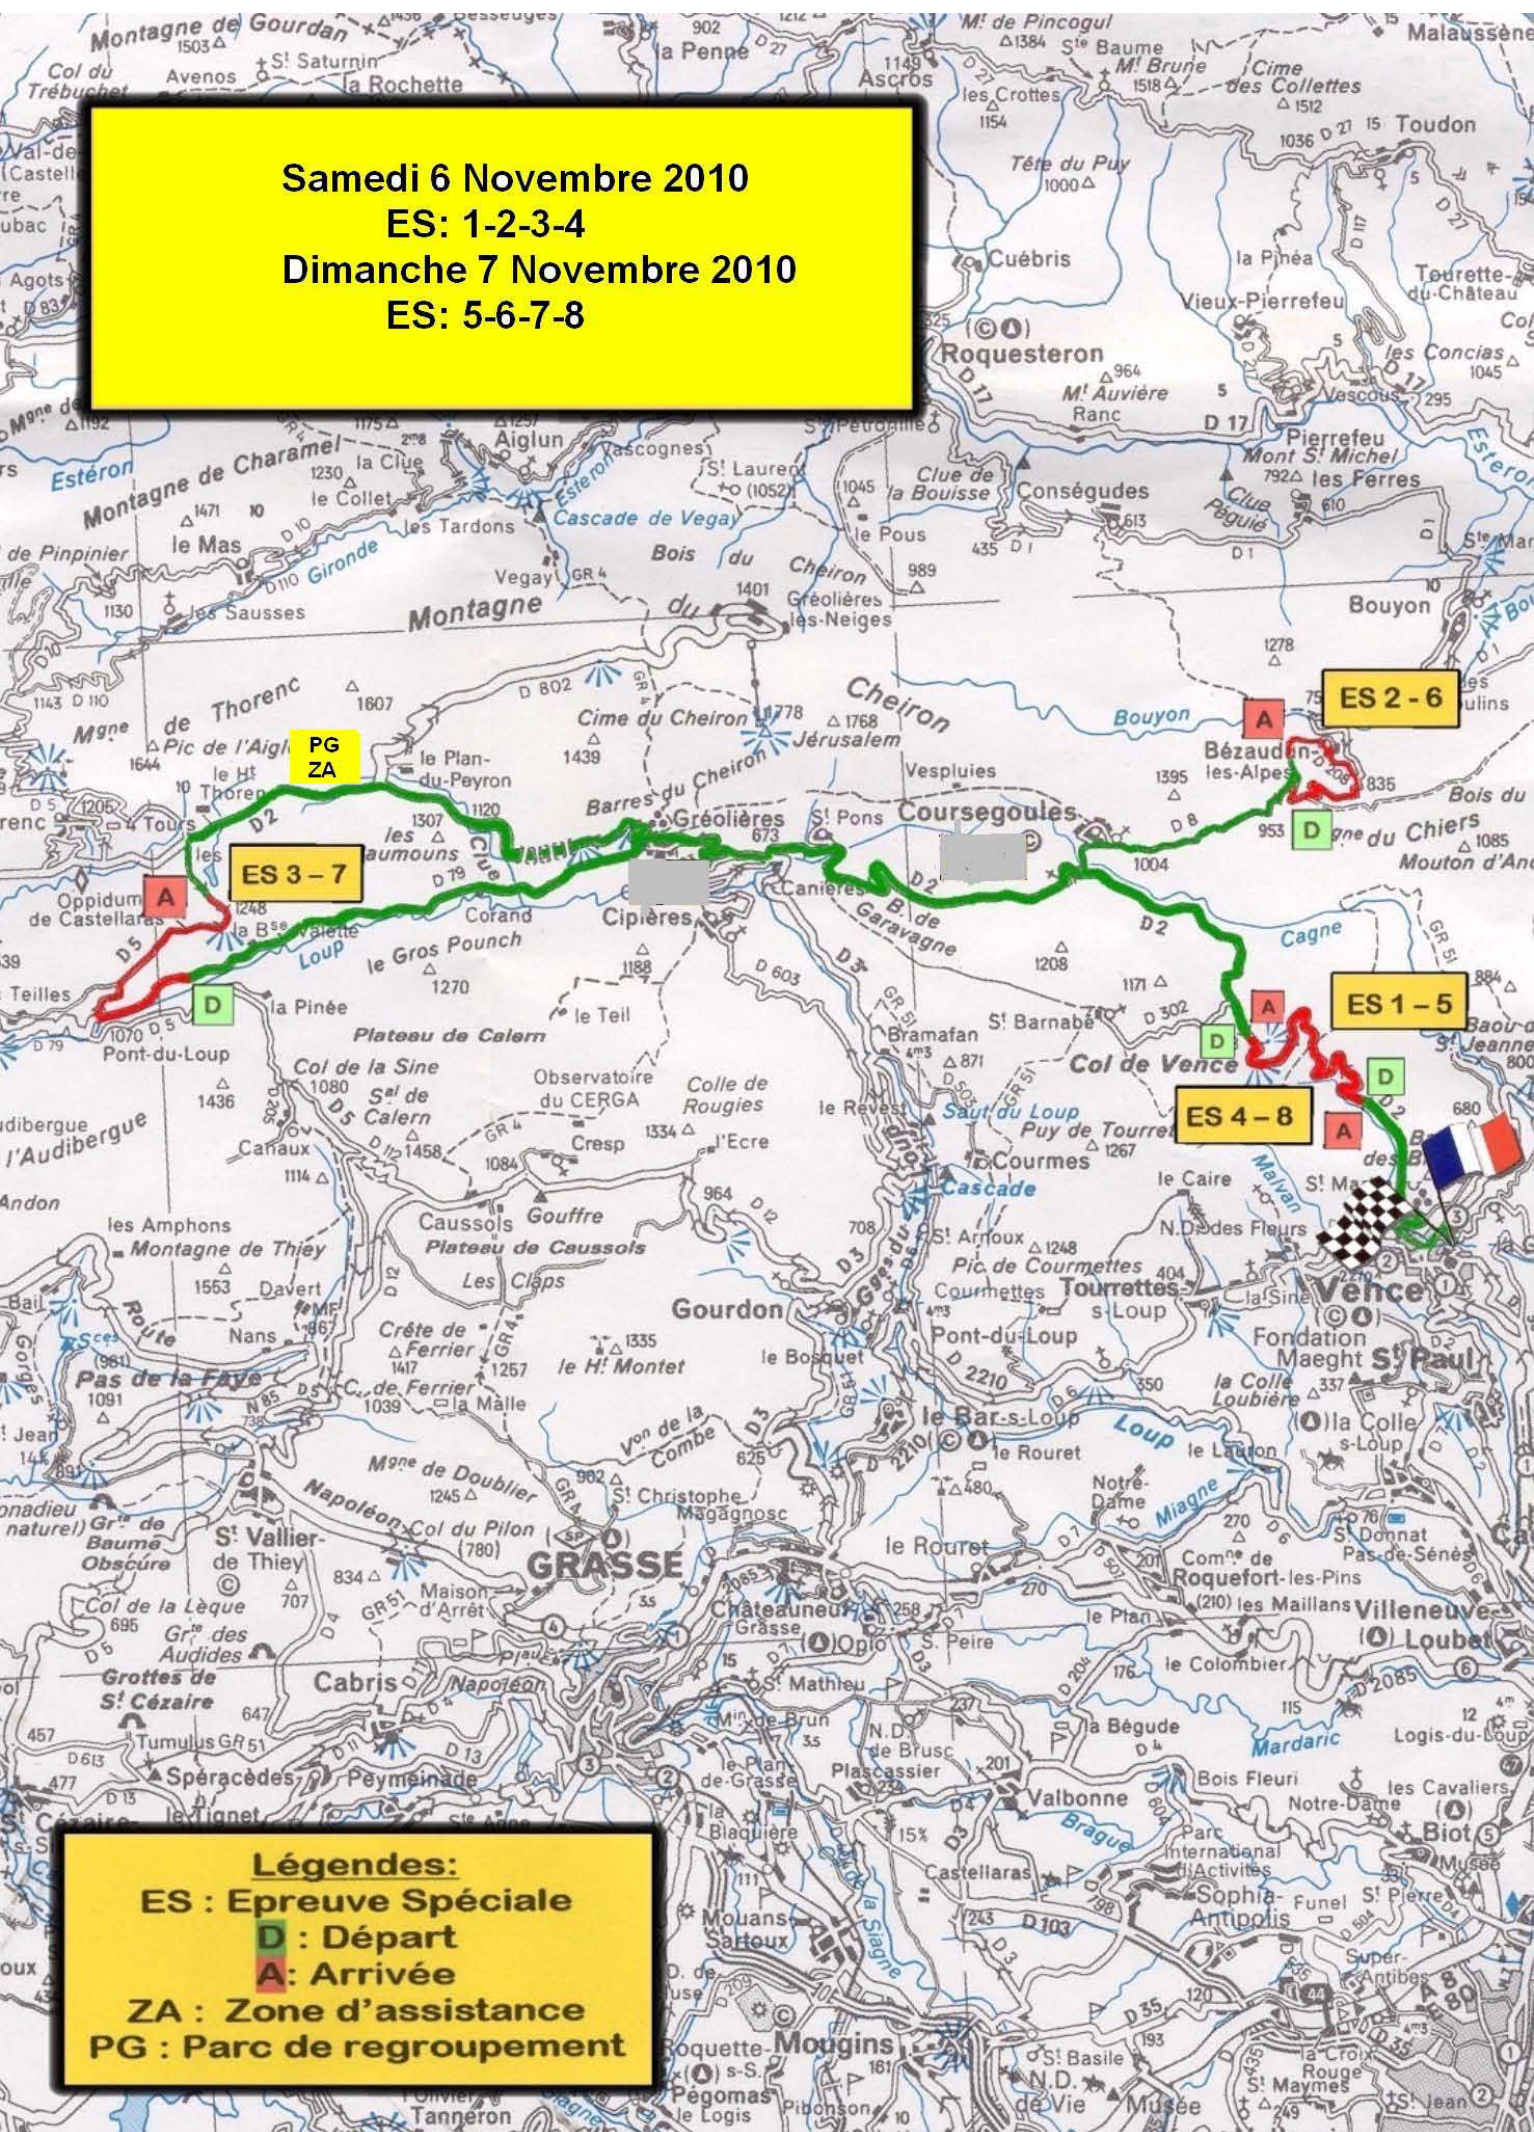

**Samedi 6 Novembre 2010**  
**ES: 1-2-3-4**  
**Dimanche 7 Novembre 2010**  
**ES: 5-6-7-8**

**Légendes:**

**ES : Epreuve Spéciale**

**D : Départ**

**A : Arrivée**

**ZA : Zone d'assistance**

**PG : Parc de regroupement**

**ARRIVEE**

**DEPART**

COL de VENCE MONTEE  
Samedi 6 Novembre 2010  
ES : 1  
Dimanche 7 Novembre 2010  
ES : 5  
(Tracé rouge épreuve)

ARRIVEE

COL DE CASTELLARAS  
Samedi 6 Novembre 2010  
ES : 3  
Dimanche 7 Novembre 2010  
ES : 7  
(Tracé rouge épreuve)

DEPART

**DEPART**

COL de VENCE DESCENTE  
Samedi 6 Novembre 2010  
ES : 4  
Dimanche 7 Novembre 2010  
ES : 8  
(Tracé rouge épreuve)

**ARRIVEE**